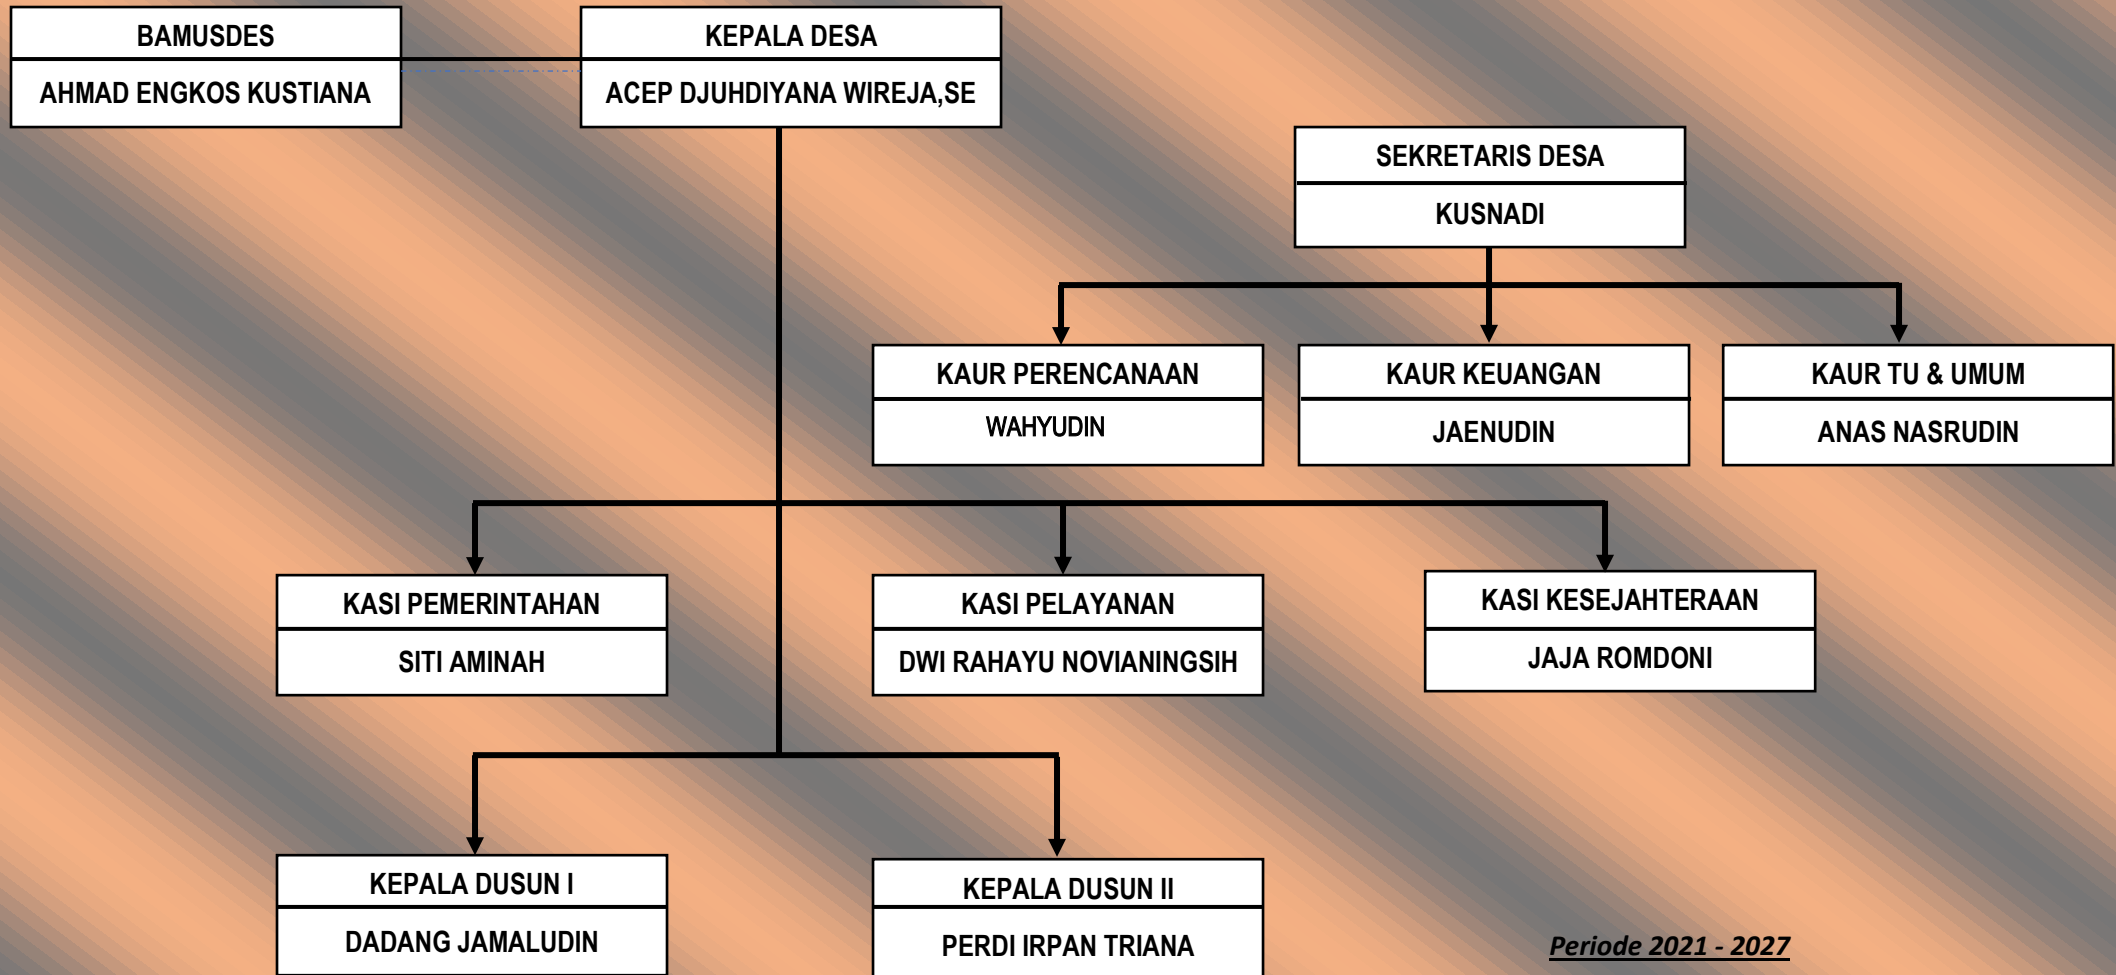

STRUKTUR ORGANISASI PEMERINTAHAN DESA DESA PANGKALAN KECAMATAN BOJONG KABUPATEN PURWAKARTA

Periode 2021 - 2027